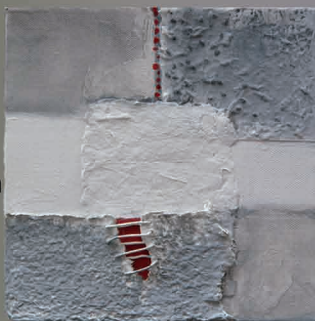

Collage auf Leinwand
20cm x 20cm