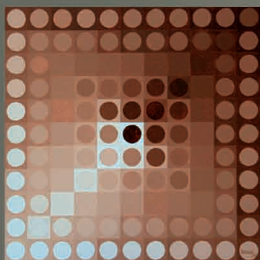

Dorsten Ausstellung:

K
U
N
S
T
R
O
U
T
E

Vernissage 22. Oktober

19 - 22 Uhr

Öffnungszeiten:

23.-24. + 30.-31.10. 11-18 Uhr

Ursula Bernhardt

mu.bernhardt@versanet.de

„Lebendige See“
Pastellmalerei
50cm x 70cm

Bernd Eitschberger

www.atelier-bernd.de

Diagonal III
Öl auf Leinwand
50cm x 50cm

Rano Chhatwal

r.chhatwal@gmx.de

Acryl auf Leinwand