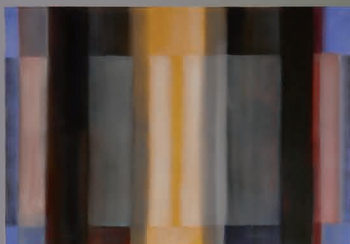

HOF 60

www.kunstpunkt-wulfen.de

Atelier:
Köhlerstr.60
46286 Dorsten/Wulfen
Gewerbegebiet Köhl

„Fantasie und Fabel“

Ingrid Kreytenberg

Tel.: 02362/81025

mail: kreytenberg@t-online.de

Atelier:
Duesbergskamp4
46284 Dorsten